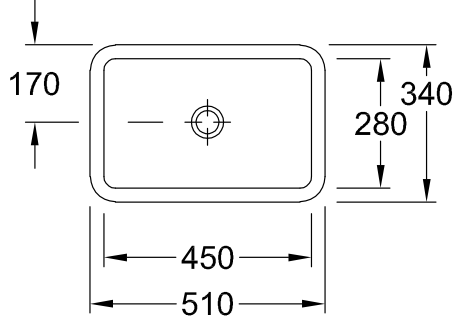

LOOP & FRIENDS LAVABO DE ENCASTRE RECTANGULAR

INFORMACIÓN DEL PRODUCTO

Título del artículo	Villeroy & Boch Loop & Friends Lavabo de encastre, 510 x 340 x 185 mm, Blanco CeramicPlus, con rebosadero, no pulido
Número de artículo	614510R1
Montaje / tipo de montaje	Integrado
Suministro	1 x lavabo de encastre 1 x perno de bola extendido para accionar la válvula de desagüe automática 1 x plantilla para recortar
Profundidad en mm	340
Anchura en mm	510
Altura en mm	185
Profundidad interior	115
Colección	Loop & Friends
Nombre del producto	Lavabo de encastre
Material	Cerámica sanitaria
surface	brillo
Con rebosadero	Si
Forma	Rectangular
Nombre del color	Blanco
Superficie antibacteriana (con AntiBac)	No
Fácil limpieza de las superficies (CeramicPlus)	Si
Parte inferior del lavabo	no pulido
Número de lavabos	1

TECHNICAL DRAWINGS

614510R1

614510R1

614510R1

	A	B	C	D	K
6145 20	675	450	615	380	225
6145 21	675	450	615	380	225
6145 00	600	405	540	345	203
6145 01	600	405	540	345	203
6145 10	510	340	450	280	170
6145 11	510	340	450	280	170

614510R1

	A	B	C	D	K
6145 20	675	450	615	380	225
6145 21	675	450	615	380	225
6145 00	600	405	540	345	203
6145 01	600	405	540	345	203
6145 10	510	340	450	280	170
6145 11	510	340	450	280	170