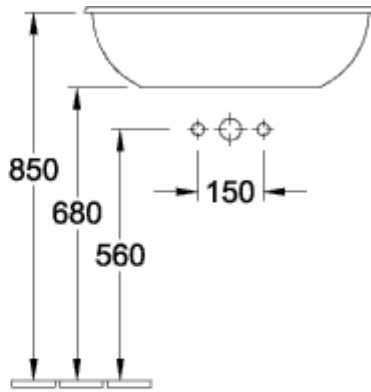

LOOP & FRIENDS LAVABO DE ENCASTRE RECTANGULAR

INFORMACIÓN DEL PRODUCTO

Título del artículo	Villeroy & Boch Loop & Friends Lavabo de encastre, 510 x 340 x 185 mm, Blanco CeramicPlus, con rebosadero, no pulido
Número de artículo	614510R1
Montaje / tipo de montaje	Integrado
Suministro	1 x lavabo de encastre 1 x perno de bola extendido para accionar la válvula de desagüe automática 1 x plantilla para recortar
Profundidad en mm	340
Anchura en mm	510
Altura en mm	185
Profundidad interior	115
Colección	Loop & Friends
Nombre del producto	Lavabo de encastre
Material	Cerámica sanitaria
surface	brillo
Con rebosadero	Si
Forma	Rectangular
Nombre del color	Blanco
Superficie antibacteriana (con AntiBac)	No
Fácil limpieza de las superficies (CeramicPlus)	Si
Parte inferior del lavabo	no pulido
Número de lavabos	1

TECHNICAL DRAWINGS

614510R1

614510R1

614510R1

	A	B	C	D	K
6145 20	675	450	615	380	225
6145 21	675	450	615	380	225
6145 00	600	405	540	345	203
6145 01	600	405	540	345	203
6145 10	510	340	450	280	170
6145 11	510	340	450	280	170

614510R1

	A	B	C	D	K
6145 20	675	450	615	380	225
6145 21	675	450	615	380	225
6145 00	600	405	540	345	203
6145 01	600	405	540	345	203
6145 10	510	340	450	280	170
6145 11	510	340	450	280	170