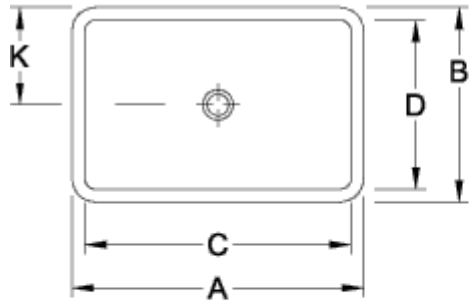

LOOP & FRIENDS LAVABO DE ENCASTRE RECTANGULAR

INFORMACIÓN DEL PRODUCTO

Título del artículo	Villeroy & Boch Loop & Friends Lavabo de encastre, 510 x 340 x 185 mm, Blanco CeramicPlus, con rebosadero, no pulido
Número de artículo	614510R1
Montaje / tipo de montaje	Integrado
Suministro	1 x lavabo de encastre 1 x perno de bola extendido para accionar la válvula de desagüe automática 1 x plantilla para recortar
Profundidad en mm	340
Anchura en mm	510
Altura en mm	185
Profundidad interior	115
Colección	Loop & Friends
Nombre del producto	Lavabo de encastre
Material	Cerámica sanitaria
surface	brillo
Con rebosadero	Si
Forma	Rectangular
Nombre del color	Blanco
Superficie antibacteriana (con AntiBac)	No
Fácil limpieza de las superficies (CeramicPlus)	Si
Parte inferior del lavabo	no pulido
Número de lavabos	1

TECHNICAL DRAWINGS

614510R1

614510R1

614510R1

	A	B	C	D	K
6145 20	675	450	615	380	225
6145 21	675	450	615	380	225
6145 00	600	405	540	345	203
6145 01	600	405	540	345	203
6145 10	510	340	450	280	170
6145 11	510	340	450	280	170