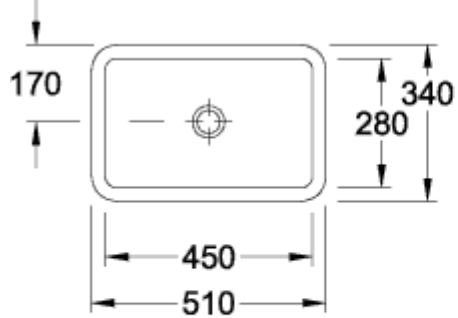

LOOP & FRIENDS LAVABO DE ENCASTRE RECTANGULAR

INFORMACIÓN DEL PRODUCTO

Título del artículo	Villeroy & Boch Loop & Friends Lavabo de encastre, 510 x 340 x 185 mm, Blanco CeramicPlus, con rebosadero, no pulido
Número de artículo	614510R1
Montaje / tipo de montaje	Integrado
Suministro	1 x lavabo de encastre 1 x perno de bola extendido para accionar la válvula de desagüe automática 1 x plantilla para recortar
Profundidad en mm	340
Anchura en mm	510
Altura en mm	185
Profundidad interior	115
Colección	Loop & Friends
Nombre del producto	Lavabo de encastre
Material	Cerámica sanitaria
surface	brillo
Con rebosadero	Si
Forma	Rectangular
Nombre del color	Blanco
Superficie antibacteriana (con AntiBac)	No
Fácil limpieza de las superficies (CeramicPlus)	Si
Parte inferior del lavabo	no pulido
Número de lavabos	1

TECHNICAL DRAWINGS

614510R1

614510R1

614510R1

	A	B	C	D	K
6145 20	675	450	615	380	225
6145 21	675	450	615	380	225
6145 00	600	405	540	345	203
6145 01	600	405	540	345	203
6145 10	510	340	450	280	170
6145 11	510	340	450	280	170

614510R1

	A	B	C	D	K
6145 20	675	450	615	380	225
6145 21	675	450	615	380	225
6145 00	600	405	540	345	203
6145 01	600	405	540	345	203
6145 10	510	340	450	280	170
6145 11	510	340	450	280	170