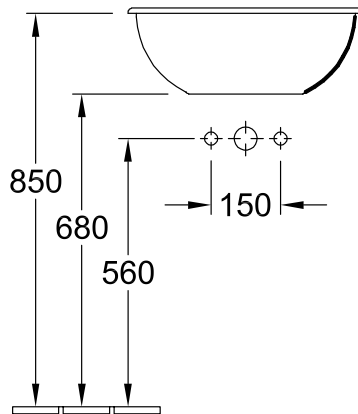

LOOP & FRIENDS LAVABO DE ENCASTRE RECTANGULAR

INFORMACIÓN DEL PRODUCTO

Título del artículo	Villeroy & Boch Loop & Friends Lavabo de encastre, 510 x 340 x 185 mm, Blanco CeramicPlus, con rebosadero, no pulido
Número de artículo	614510R1
Montaje / tipo de montaje	Integrado
Suministro	1 x lavabo de encastre 1 x perno de bola extendido para accionar la válvula de desagüe automática 1 x plantilla para recortar
Profundidad en mm	340
Anchura en mm	510
Altura en mm	185
Profundidad interior	115
Colección	Loop & Friends
Nombre del producto	Lavabo de encastre
Material	Cerámica sanitaria
surface	brillo
Con rebosadero	Si
Forma	Rectangular
Nombre del color	Blanco
Superficie antibacteriana (con AntiBac)	No
Fácil limpieza de las superficies (CeramicPlus)	Si
Parte inferior del lavabo	no pulido
Número de lavabos	1

TECHNICAL DRAWINGS

614510R1

614510R1

614510R1

	A	B	C	D	K
6145 20	675	450	615	380	225
6145 21	675	450	615	380	225
6145 00	600	405	540	345	203
6145 01	600	405	540	345	203
6145 10	510	340	450	280	170
6145 11	510	340	450	280	170

614510R1

	A	B	C	D	K
6145 20	675	450	615	380	225
6145 21	675	450	615	380	225
6145 00	600	405	540	345	203
6145 01	600	405	540	345	203
6145 10	510	340	450	280	170
6145 11	510	340	450	280	170