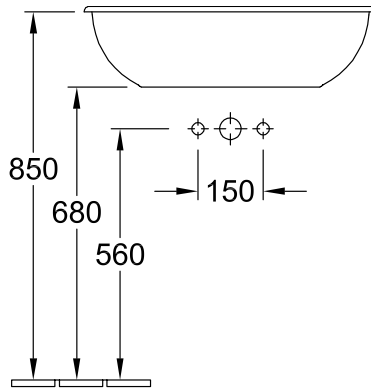

LOOP & FRIENDS LAVABO DE ENCASTRE RECTANGULAR

INFORMACIÓN DEL PRODUCTO

Título del artículo	Villeroy & Boch Loop & Friends Lavabo de encastre, 510 x 340 x 185 mm, Blanco CeramicPlus, con rebosadero, no pulido
Número de artículo	614510R1
Montaje / tipo de montaje	Integrado
Suministro	1 x lavabo de encastre 1 x perno de bola extendido para accionar la válvula de desagüe automática 1 x plantilla para recortar
Profundidad en mm	340
Anchura en mm	510
Altura en mm	185
Profundidad interior	115
Colección	Loop & Friends
Nombre del producto	Lavabo de encastre
Material	Cerámica sanitaria
surface	brillo
Con rebosadero	Si
Forma	Rectangular
Nombre del color	Blanco
Superficie antibacteriana (con AntiBac)	No
Fácil limpieza de las superficies (CeramicPlus)	Si
Parte inferior del lavabo	no pulido
Número de lavabos	1

TECHNICAL DRAWINGS

614510R1

614510R1

614510R1

	A	B	C	D	K
6145 20	675	450	615	380	225
6145 21	675	450	615	380	225
6145 00	600	405	540	345	203
6145 01	600	405	540	345	203
6145 10	510	340	450	280	170
6145 11	510	340	450	280	170

614510R1

	A	B	C	D	K
6145 20	675	450	615	380	225
6145 21	675	450	615	380	225
6145 00	600	405	540	345	203
6145 01	600	405	540	345	203
6145 10	510	340	450	280	170
6145 11	510	340	450	280	170