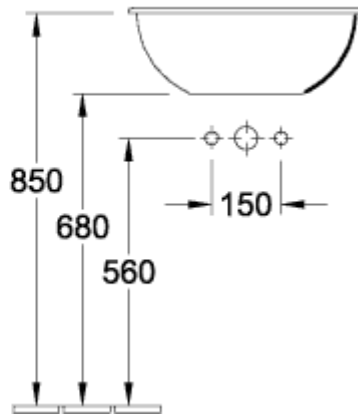

LOOP & FRIENDS LAVABO DE ENCASTRE RECTANGULAR

INFORMACIÓN DEL PRODUCTO

Título del artículo	Villeroy & Boch Loop & Friends Lavabo de encastre, 510 x 340 x 185 mm, Blanco CeramicPlus, con rebosadero, no pulido
Número de artículo	614510R1
Montaje / tipo de montaje	Integrado
Suministro	1 x lavabo de encastre 1 x perno de bola extendido para accionar la válvula de desagüe automática 1 x plantilla para recortar
Profundidad en mm	340
Anchura en mm	510
Altura en mm	185
Profundidad interior	115
Colección	Loop & Friends
Nombre del producto	Lavabo de encastre
Material	Cerámica sanitaria
surface	brillo
Con rebosadero	Si
Forma	Rectangular
Nombre del color	Blanco
Superficie antibacteriana (con AntiBac)	No
Fácil limpieza de las superficies (CeramicPlus)	Si
Parte inferior del lavabo	no pulido
Número de lavabos	1

TECHNICAL DRAWINGS

614510R1

614510R1

614510R1

	A	B	C	D	K
6145 20	675	450	615	380	225
6145 21	675	450	615	380	225
6145 00	600	405	540	345	203
6145 01	600	405	540	345	203
6145 10	510	340	450	280	170
6145 11	510	340	450	280	170

614510R1

	A	B	C	D	K
6145 20	675	450	615	380	225
6145 21	675	450	615	380	225
6145 00	600	405	540	345	203
6145 01	600	405	540	345	203
6145 10	510	340	450	280	170
6145 11	510	340	450	280	170