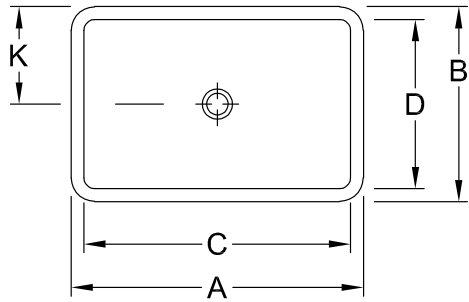

614510R1

	A	B	C	D	K
6145 20	675	450	615	380	225
6145 21	675	450	615	380	225
6145 00	600	405	540	345	203
6145 01	600	405	540	345	203
6145 10	510	340	450	280	170
6145 11	510	340	450	280	170